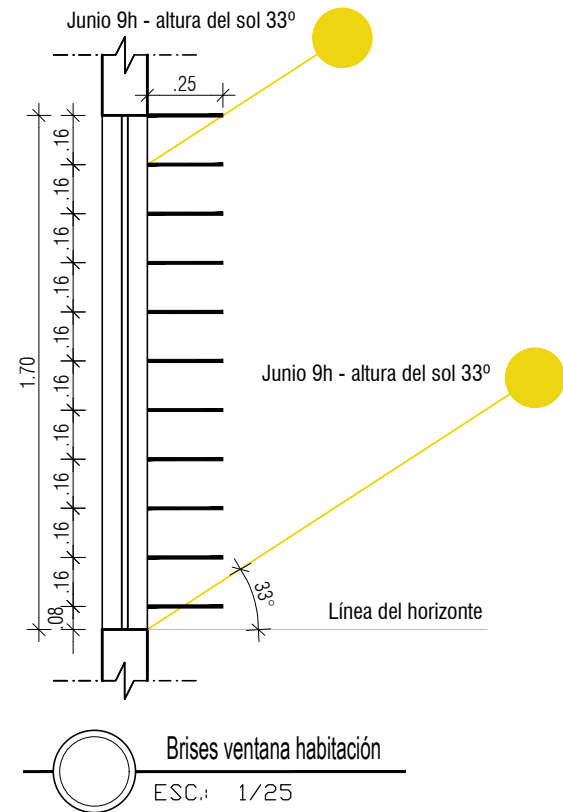

Ventana habitación  
ESC.: 1/25

Ventana cocina  
ESC.: 1/25

Hueco cocina  
ESC.: 1/25

Máster en edificación Sostenible  
Trabajo final de Máster

Alumna:  
Larissa Pedreira Iten Figuerêdo Gomes

Profesor tutor:  
Francisco Javier López Rivadulla

Emplazamiento:  
Rua Padre Camilo Torrend - Salvador - Bahia - Brasil

Contenido:  
Dimensionado protecciones solares

Escala:  
1/25

Data:  
JUN/2019

06