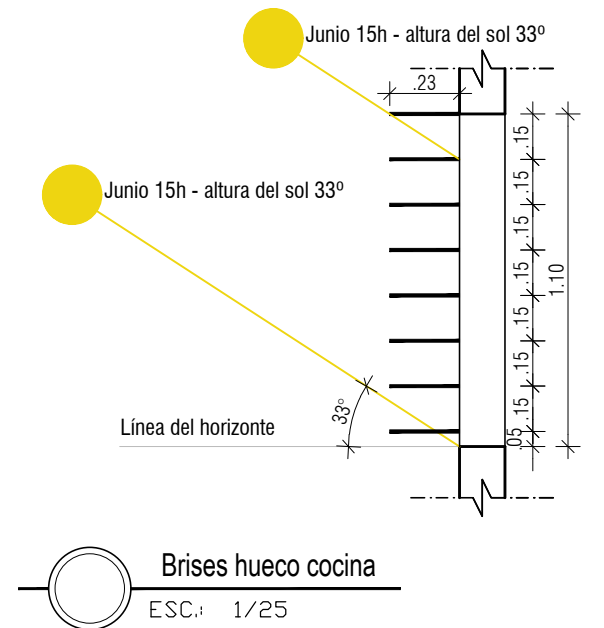

Ventana habitación  
ESC.: 1/25

Ventana cocina  
ESC.: 1/25

Hueco cocina  
ESC.: 1/25

Máster en edificación Sostenible  
Trabajo final de Máster

Alumna:  
Larissa Pedreira Iten Figuerêdo Gomes

Profesor tutor:  
Francisco Javier López Rivadulla

Emplazamiento:  
Rua Padre Camilo Torrend - Salvador - Bahia - Brasil

Contenido:  
Dimensionado protecciones solares

Escala:  
1/25

Data:  
JUN/2019

06