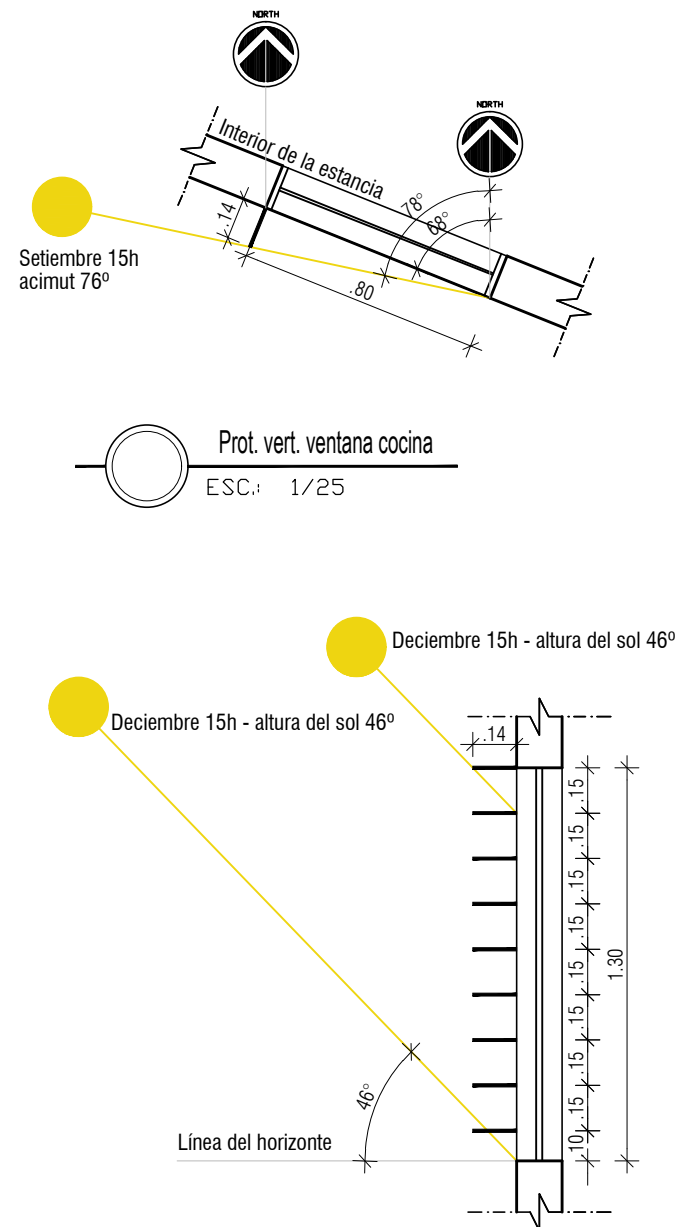

Ventana habitación  
ESC.: 1/25

Ventana cocina  
ESC.: 1/25

Hueco cocina  
ESC.: 1/25

Máster en edificación Sostenible  
Trabajo final de Máster

Alumna:  
Larissa Pedreira Iten Figuerêdo Gomes

Profesor tutor:  
Francisco Javier López Rivadulla

Emplazamiento:  
Rua Padre Camilo Torrend - Salvador - Bahia - Brasil

Contenido:  
Dimensionado protecciones solares

Escala:  
1/25

Data:  
JUN/2019

06